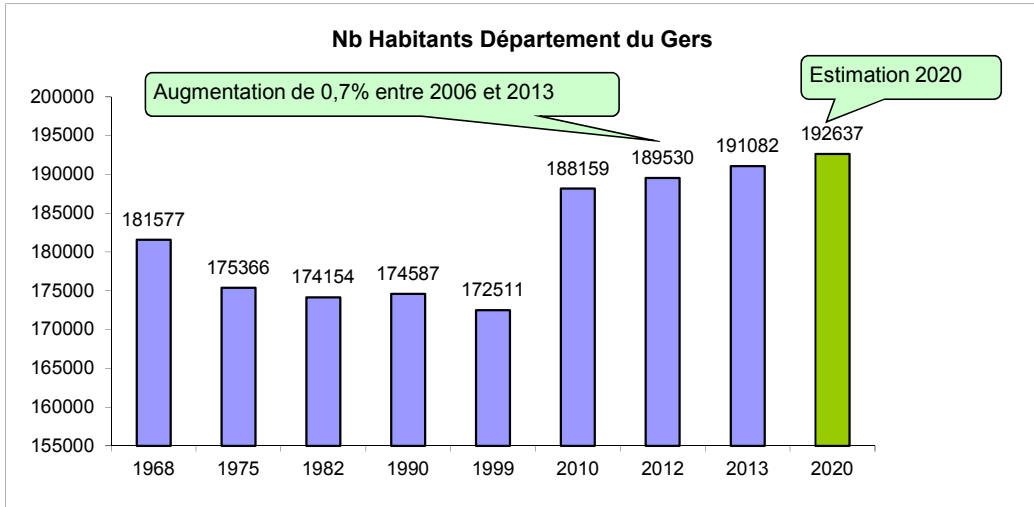

	1968	1975	1982	1990	1999	2010	2012	2013	2020
Nb Hab.Gers	181577	175366	174154	174587	172511	188159	189530	191082	192637

	2006	2007	2008	2009	2010	2011	2012	2013	2014	2015	2016	2017	2018	2019	2020
Nb Hab.Monblanc	347	348	360	364	368	370	370	371	371	366					
evol.moy.Gers	347	349	352	354	357	359	362	364	367	369	372	375	377	380	383